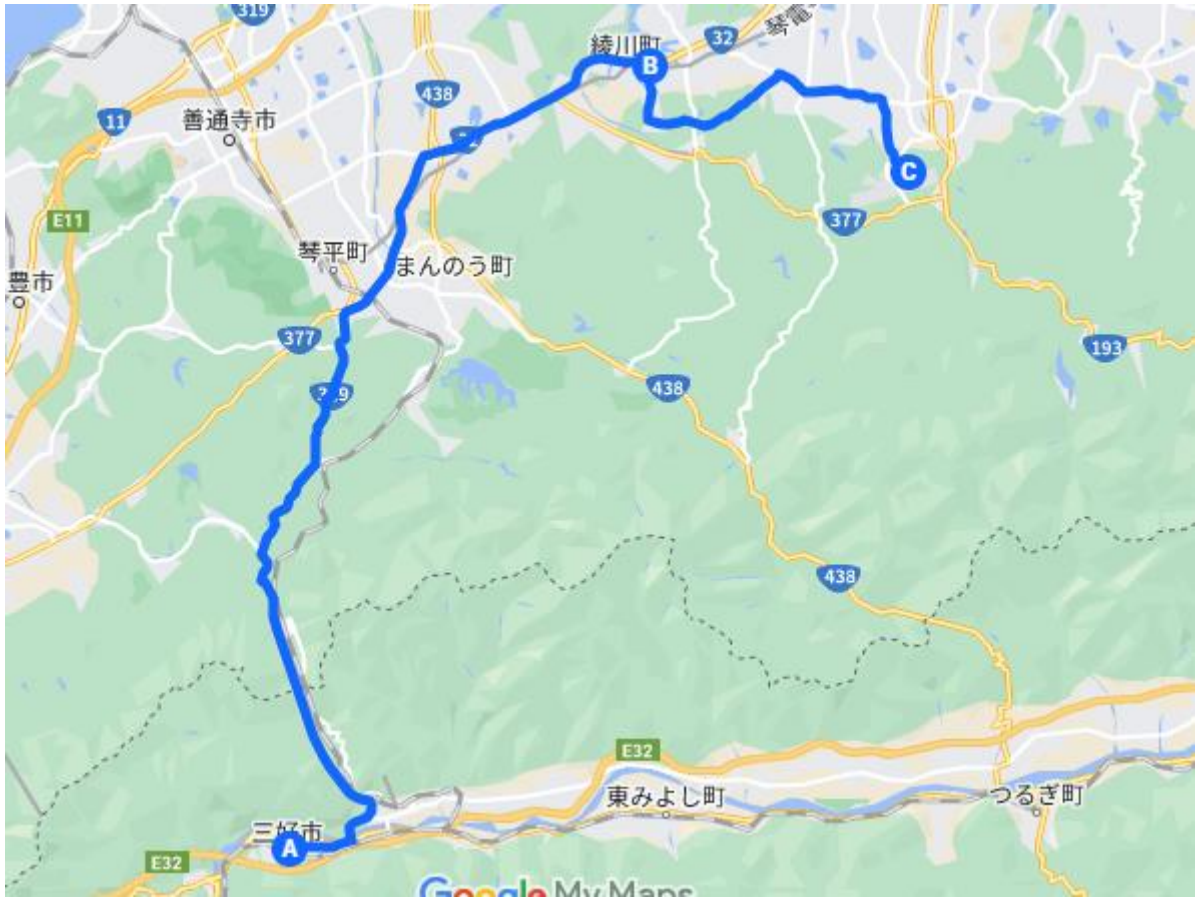

●運行ルート

【A】阿波池田バスターミナル ⇄ 【B】綾川駅 ⇄ 【C】高松空港