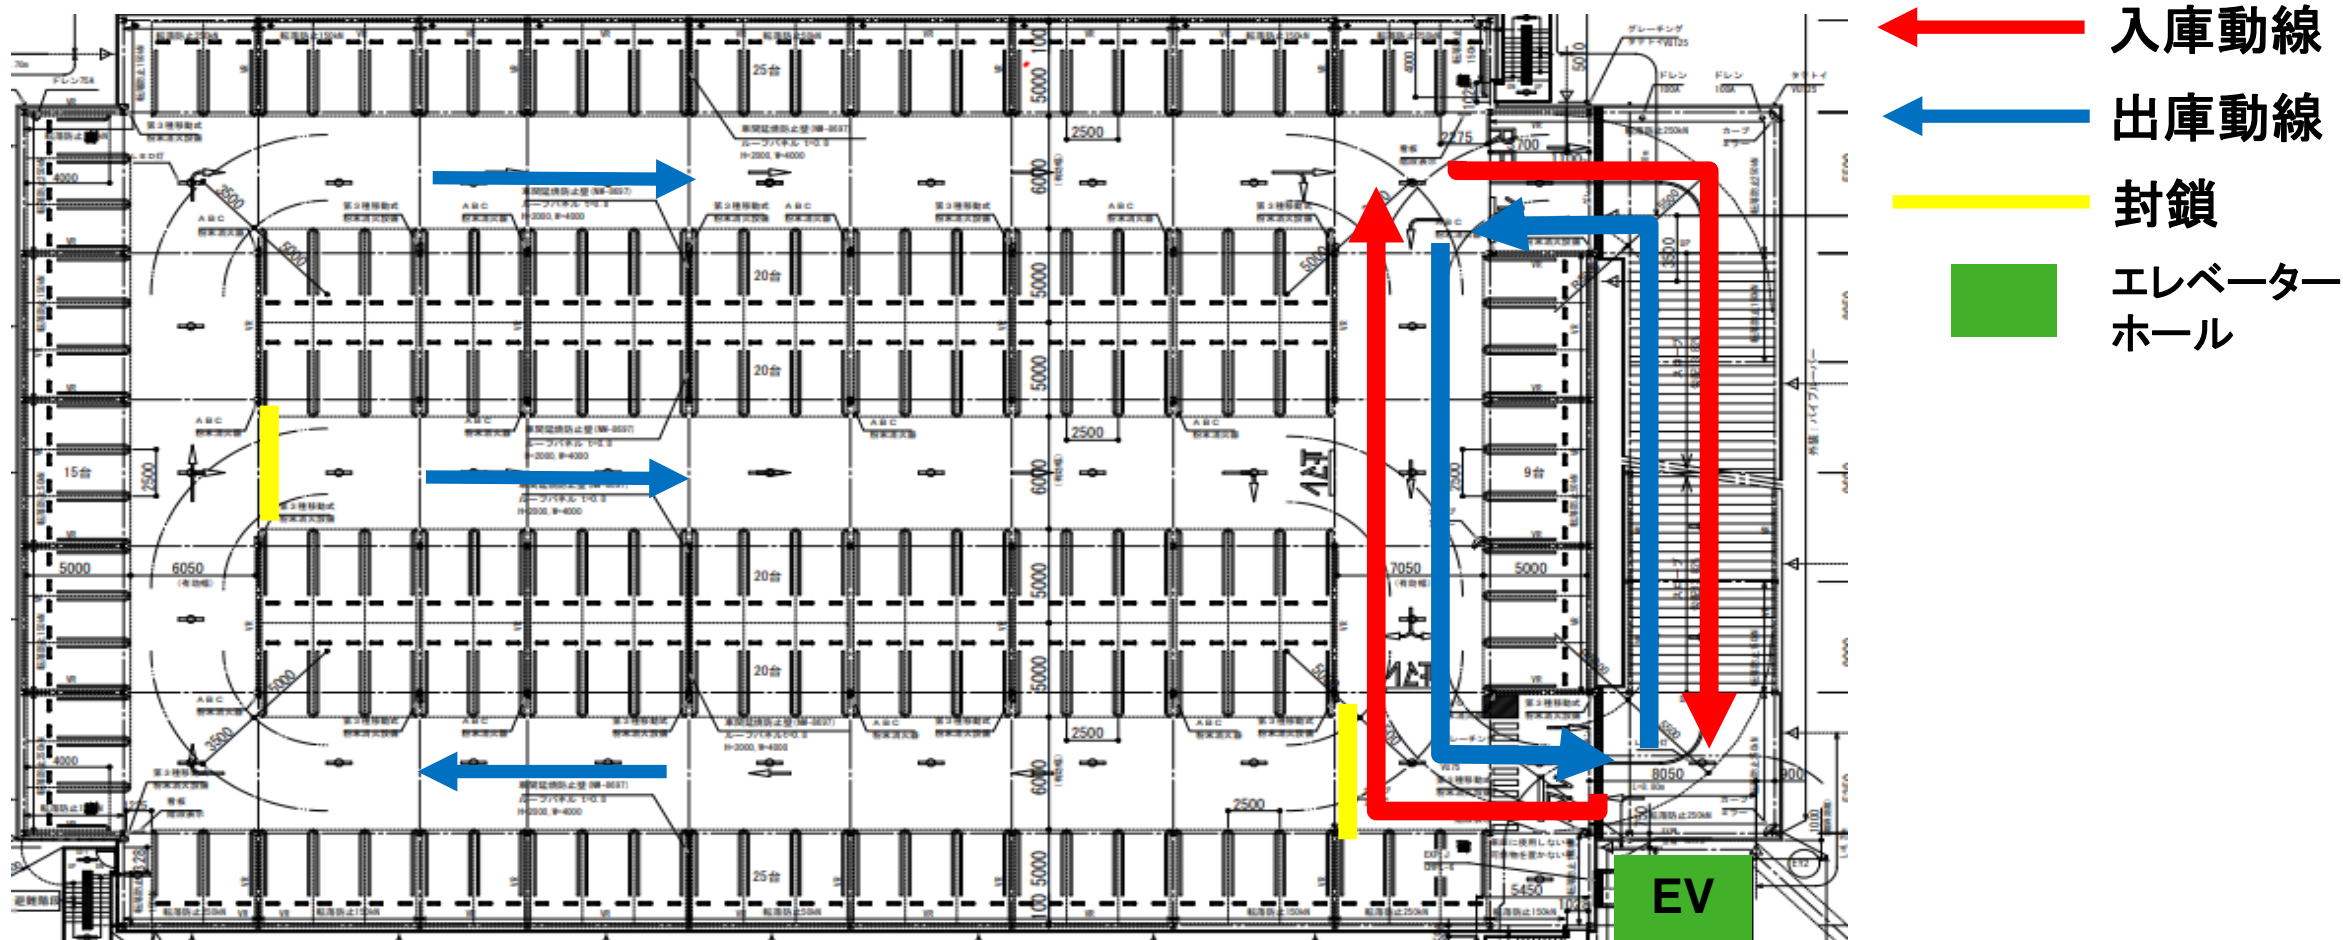

立体駐車場の床面洗淨清掃に関して

12/10(火)～12/13(金)の4日間に亘り、2～3Fの床洗淨を実施します。
11/30(土)から順次、車室制限をしますのでご協力ください。

上記期間は1Fおよび屋上のみ、ご駐車いただけます。

なおカーシェア車両は、12/10～12/11のみ屋上をご利用ください。

なお、上記期間中は、車両動線が変更になります。(下記図参照)

対象期間中は対面通行となりますので、十分ご注意ください。