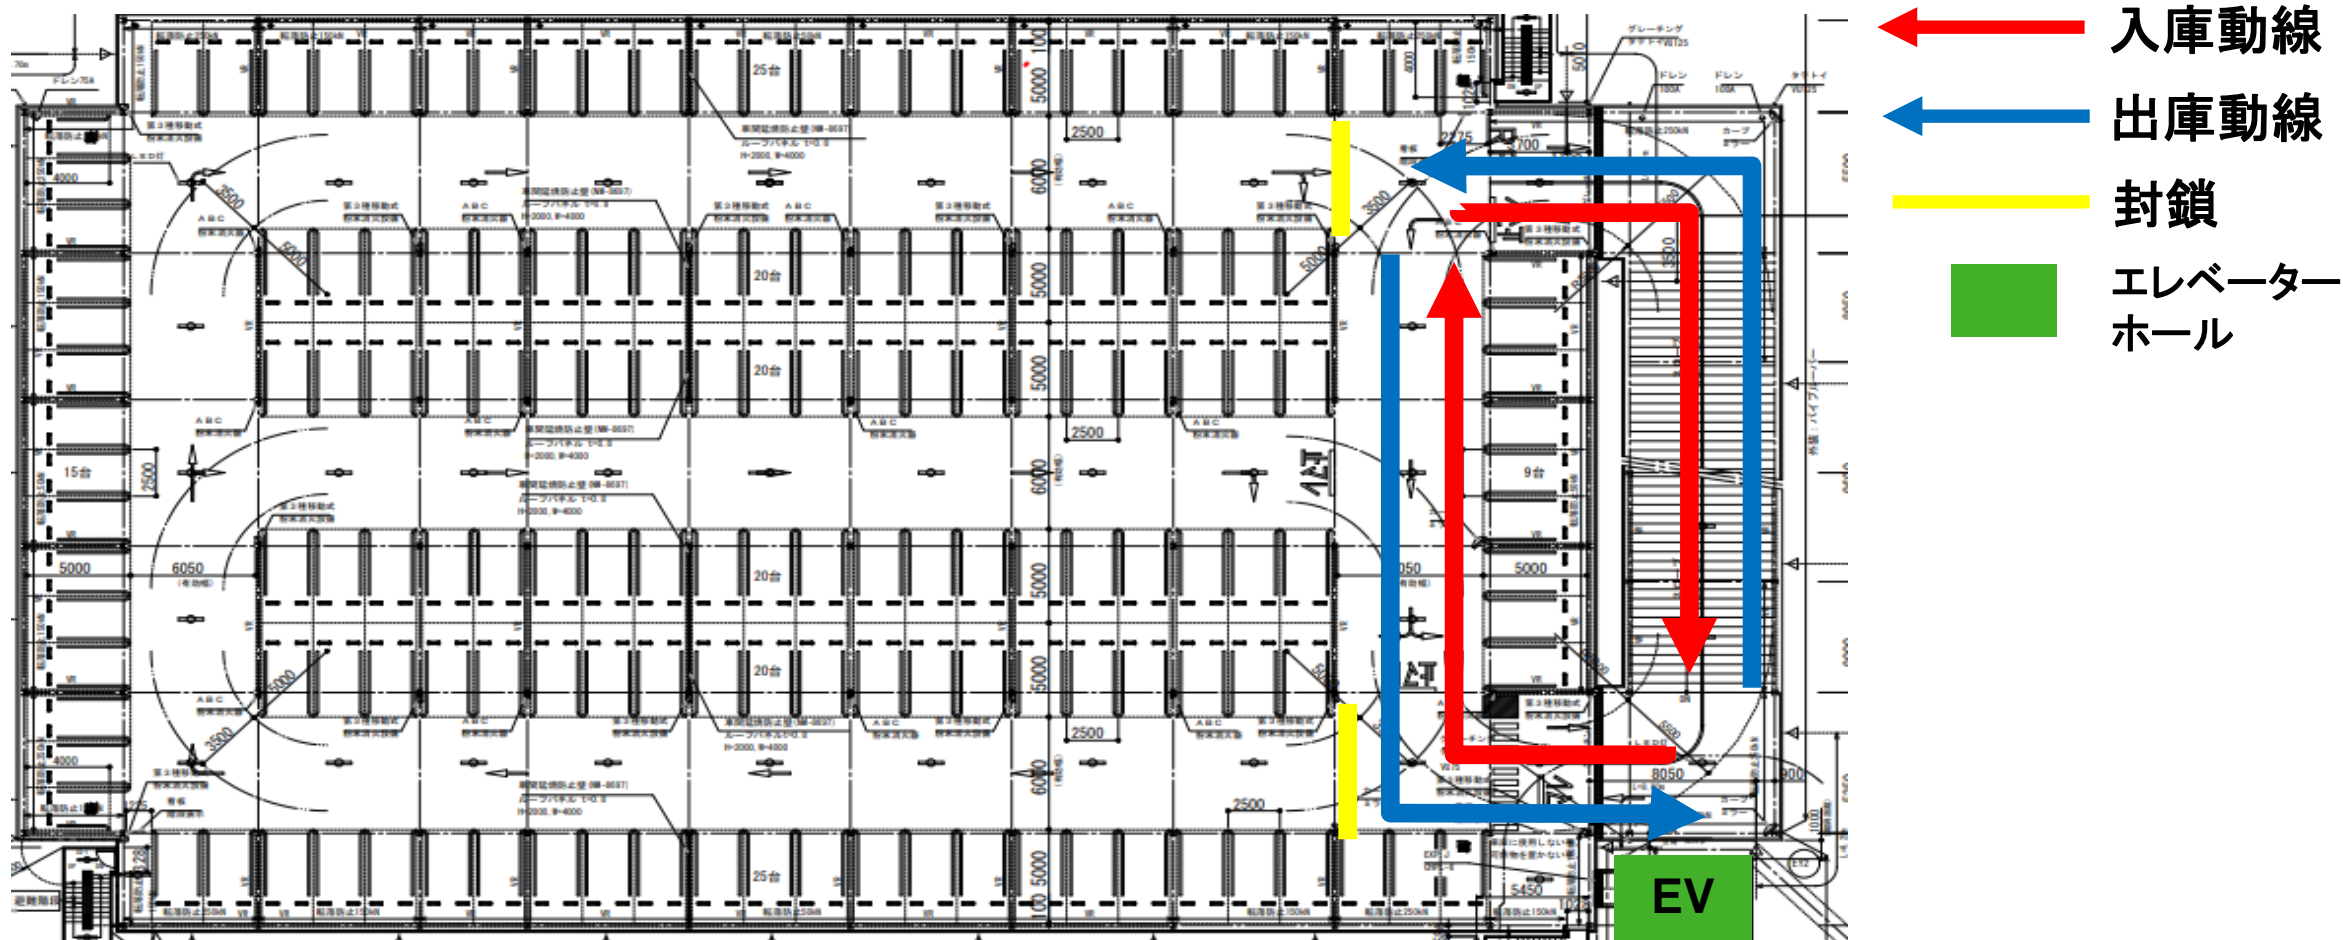

立体駐車場の床面洗淨清掃に関して

12/9(月)～12/13(金)の5日間、2Fと3Fの床洗淨を予定しており、11/30(土)から順次、車室制限をします。

11/30(土)～12/13(金)はカーシェア(一部除外)及び一般の方は、**1Fまたは屋上にご駐車ください。**

なお、上記期間中は、車両動線が変更になります。(下記図参照)ご協力をお願いします。

対象期間中は対面通行となりますので、十分ご注意ください。