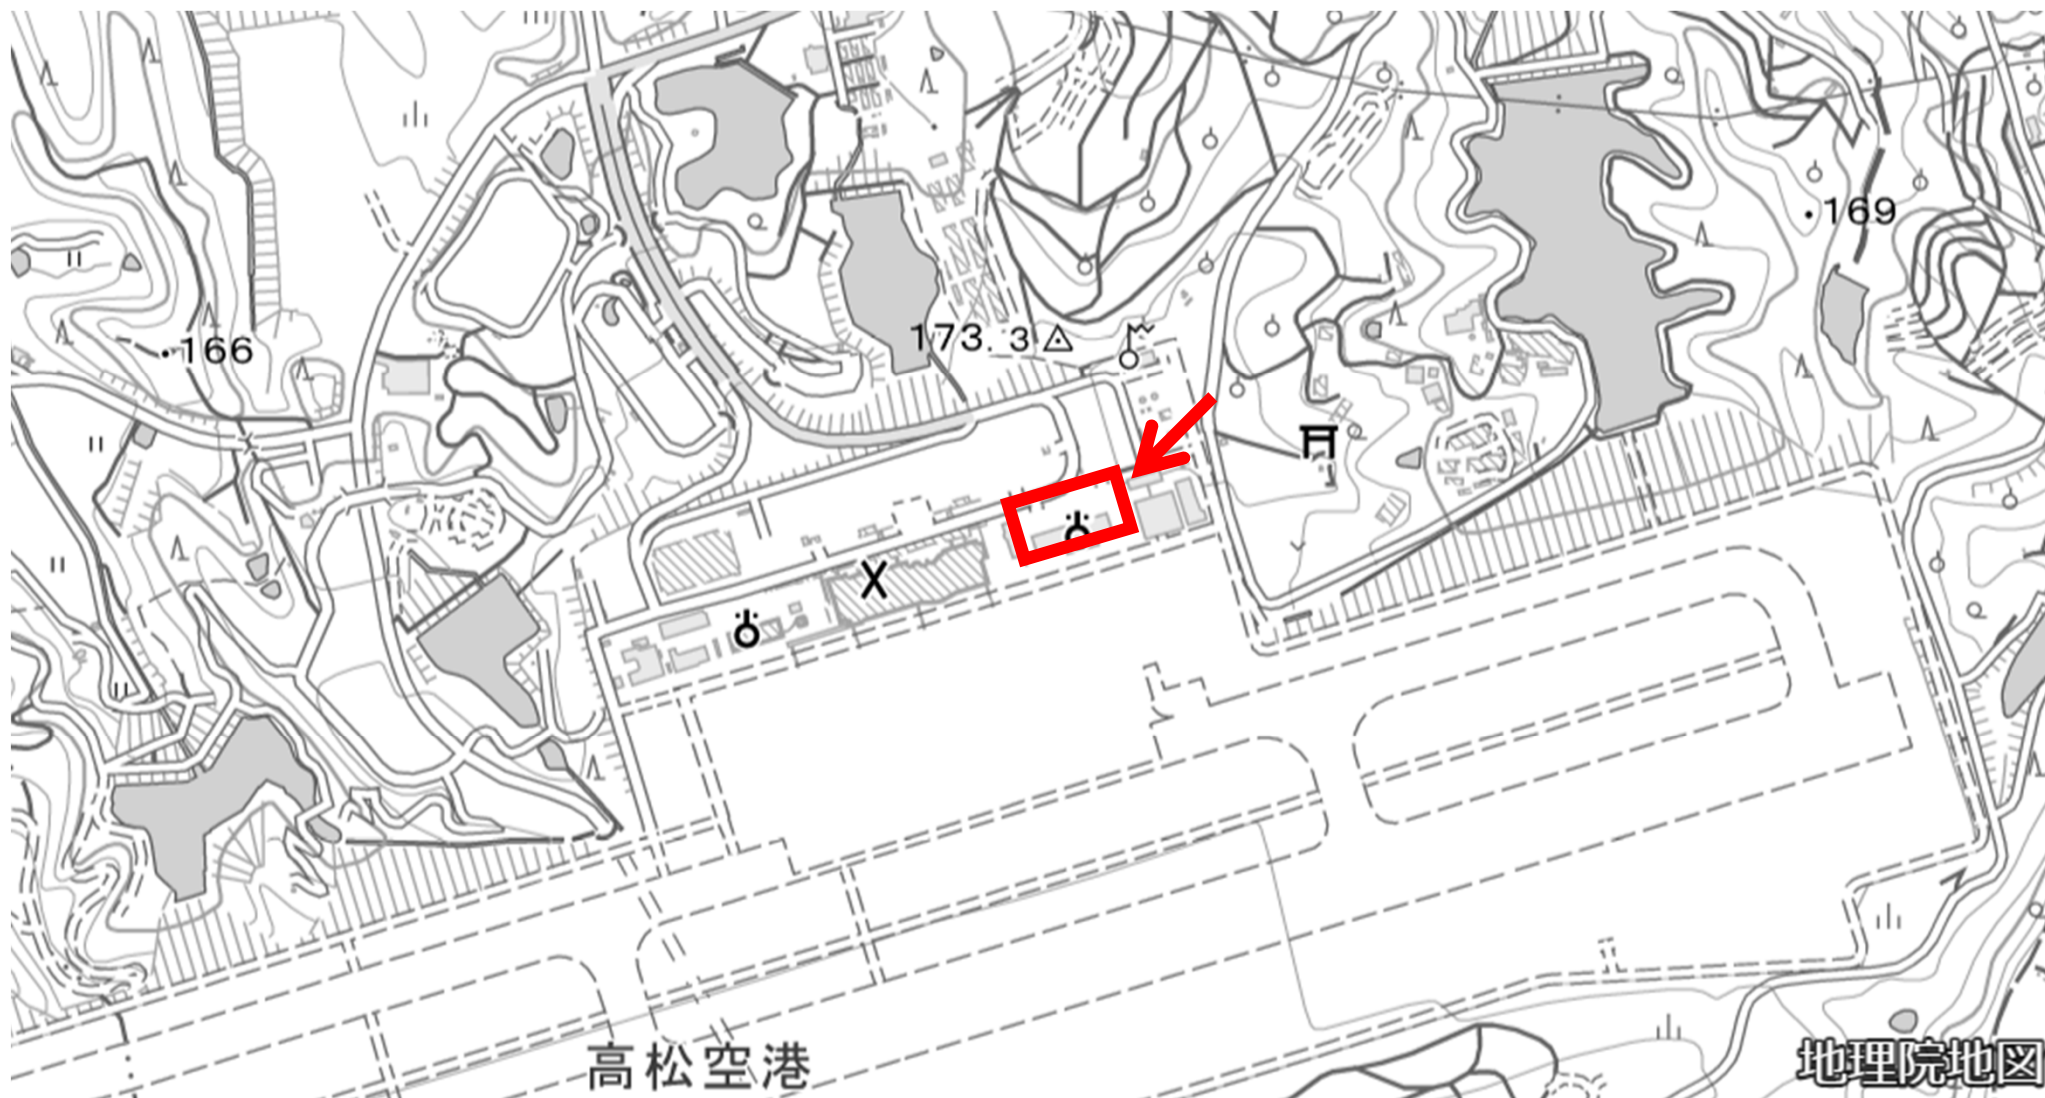

高松空港 制限表面高さ照会添付資料 作成例

- ・素材となる地図に指定はございません。
- ・下図赤枠のように、照会地の区画をマーカーで囲むなどして、地図に明確に示してください。

上図は地理院タイルを基に高松空港(株)が作成
国土地理院ウェブサイト (<http://maps.gsi.go.jp>)